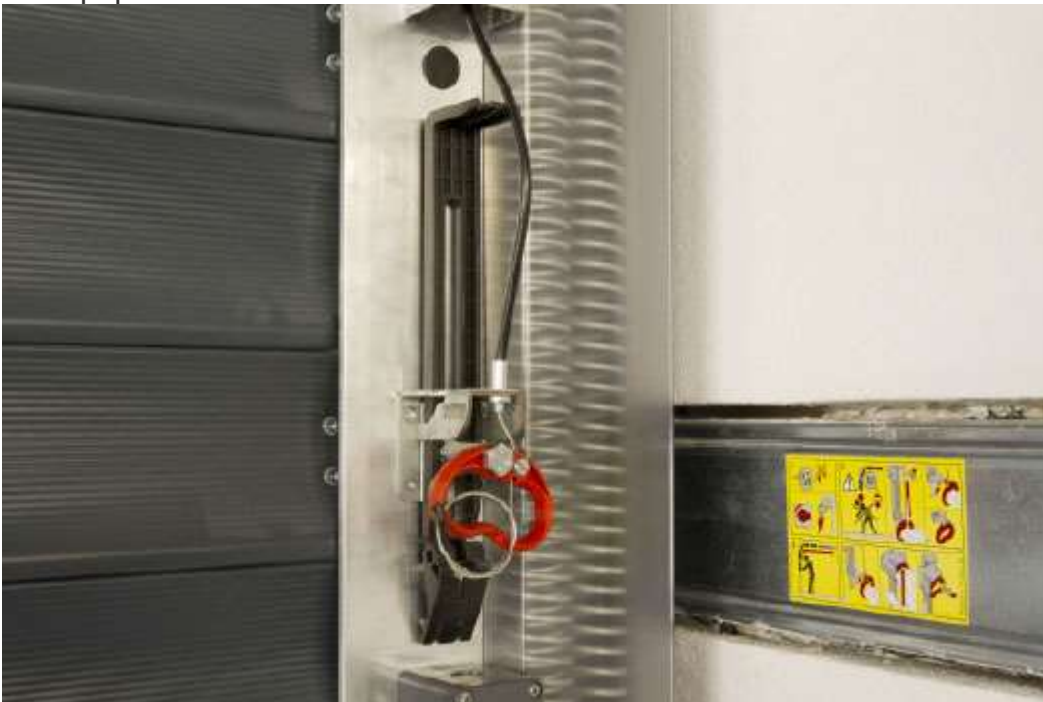

Описание

ОКНО УПРАВЛЕНИЯ.

Дверь может быть оборудована удобными иллюминаторами для обеспечения возможности проверки грузового отделения и наоборот. Это должно обеспечить еще большую безопасность во время работы.

ДАТЧИК

безопасность двери.

Промышленные ворота OMER оснащены магнитными датчиками безопасности, гарантирующими правильное функционирование ворот вместе с подъемной платформой.

РУЧКА

ручное аварийное открытие.